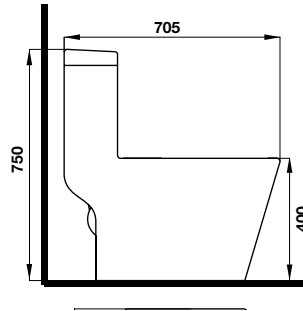

Bồn cầu một khối ICONIC

588.79.402

9.590.000

- Bồn cầu một khối màu trắng 705x410x750 mm
- Tráng men nano
- Nút xả kép nằm ở trên
- Hệ thống xả Syphonic jet 4/6 lít
- Tâm xả 305 mm
- Nắp bồn cầu đóng êm, bộ phụ kiện lắp đặt