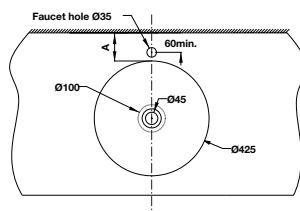

Chậu đặt bàn SEINE

588.82.051 **3.990.000**

- Kích thước: 485x395x145 mm
- Vật liệu: Sứ, thiết kế vành mỏng
- Hoàn thiện: Trắng
- Không có lỗ gắn vòi
- Không có xả tràn
- Đặt riêng siphon và bộ xả

Chậu đặt bàn SEINE

588.82.217 **3.390.000**

- Kích thước: 465x465x165 mm
- Vật liệu: Sứ, thiết kế vành mỏng
- Hoàn thiện: Trắng
- Có lỗ gắn vòi
- Có xả tràn
- Đặt riêng siphon và bộ xả

Chậu đặt bàn REGAL

588.82.211 **3.890.000**

- Kích thước: 565x460x160 mm
- Vật liệu: Sứ
- Hoàn thiện: Trắng
- Có lỗ gắn vòi
- Có xả tràn
- Đặt riêng siphon và bộ xả

Chậu đặt bàn COMPACT

588.82.011 **3.390.000**

- Kích thước: 460x460x80 mm
- Vật liệu: Sứ
- Hoàn thiện: Trắng
- Có lỗ gắn vòi
- Có xả tràn
- Đặt riêng siphon và bộ xả

Chậu đặt bàn COMPACT

588.82.202 **2.590.000**

- Kích thước: 425x425x170 mm
- Vật liệu: Sứ
- Hoàn thiện: Trắng
- Không có lỗ gắn vòi
- Có xả tràn
- Đặt riêng siphon và bộ xả

Chậu vành nổi COMPACT

588.82.205