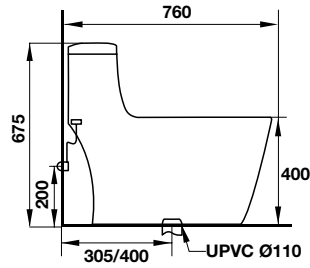

HÄFELE

THIẾT BỊ
PHÒNG TẮM

Phiên bản 02 / 2020

Bồn cầu một khối ICONIC

588.79.401

13.390.000

- Bồn cầu một khối màu trắng 760x495x675 mm
- Thiết kế không vành
- Tráng men nano
- Nút xả kép ở bên
- Hệ thống xả Syphonic jet 4/6 lít
- Tâm xả 305 mm
- Nắp bồn cầu đóng êm, bộ phụ kiện lắp đặt