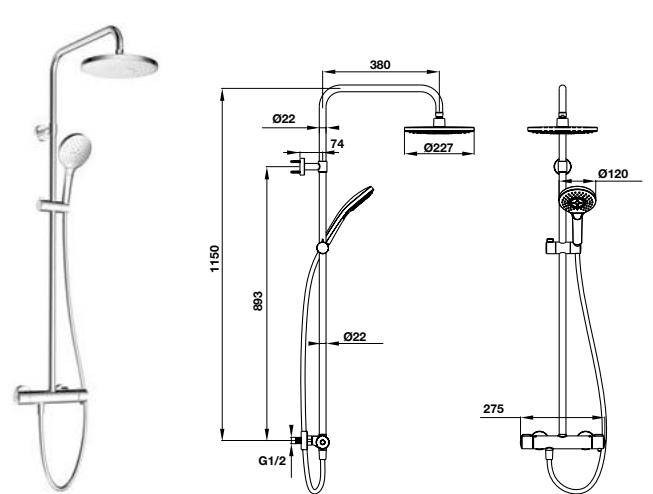

Thanh sen kết hợp có bộ trộn điều nhiệt Intensity 227R

495.60.101

10.990.000