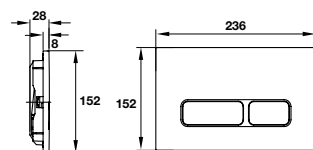

Nút nhấn xả thải Mechanical chữ nhật

- Nút xả thải kép
- Chất liệu bằng nhựa

Màu chrome **588.73.564** **1.100.000**

Màu trắng **588.73.565** **1.100.000**

Màu đen **588.73.566** **1.100.000**