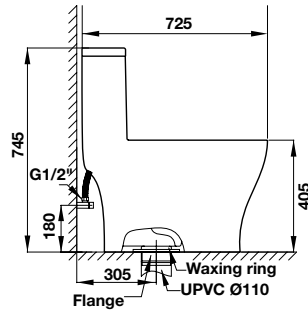

Bồn cầu một khối SEINE