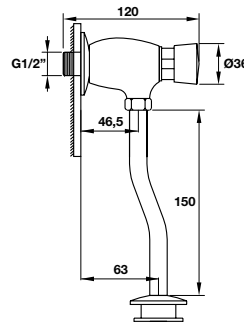

- Bồn tiểu nam treo tường 320x340x715 mm
- Chế độ xả 3 lit
- Cấp nước ở trên
- Gồm bộ xả bằng đồng và phụ kiện lắp đặt

Bồn tiểu nam treo tường SEINE

588.79.421

6.090.000

- Bồn tiểu nam treo tường 350x410x620 mm
- Chế độ xả 3 lit
- Cấp nước ở trên
- Gồm bộ xả bằng đồng và phụ kiện lắp đặt

Nút nhấn xả bồn tiểu nam

588.79.980

1.590.000

- Nút nhấn xả bồn tiểu nam, bằng đồng
- Màu sắc: Chrome

Bồn tắm độc lập 1700 CHARM

588.55.660

32.590.000

- Kích thước: 1700x810x680 mm
- Đường xả dưới chân bồn tắm