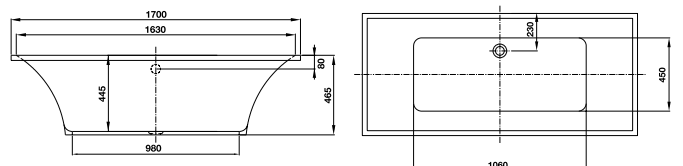

Chậu đặt bàn SEINE

588.82.051 **3.990.000**

- Kích thước: 485x395x145 mm
- Vật liệu: Sứ, thiết kế vành mỏng
- Hoàn thiện: Trắng
- Không có lỗ gắn vòi
- Không có xả tràn
- Đặt riêng siphon và bộ xả

Chậu đặt bàn SEINE