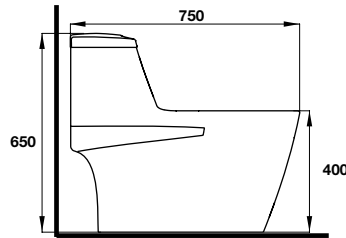

Bồn cầu một khối ICONIC

588.79.400

12.890.000

- Bồn cầu một khối màu trắng 750x500x650 mm
- Tráng men nano
- Nút xả kép nằm ở trên
- Hệ thống xả Syphonic jet 4/6 lít
- Tâm xả 305 mm
- Nắp bồn cầu đóng êm, bộ phụ kiện lắp đặt