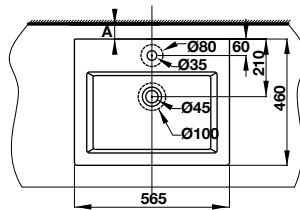

Chậu đặt bàn SEINE

588.82.051 **3.990.000**

- Kích thước: 485x395x145 mm
- Vật liệu: Sứ, thiết kế vành mỏng
- Hoàn thiện: Trắng
- Không có lỗ gắn vòi
- Không có xả tràn
- Đặt riêng siphon và bộ xả

Chậu đặt bàn SEINE

588.82.217 **3.390.000**

- Kích thước: 465x465x165 mm
- Vật liệu: Sứ, thiết kế vành mỏng
- Hoàn thiện: Trắng
- Có lỗ gắn vòi
- Có xả tràn
- Đặt riêng siphon và bộ xả

Chậu đặt bàn REGAL

588.82.211 **3.890.000**