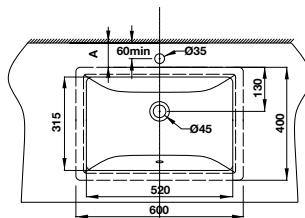

Chậu âm bàn COMPACT

588.82.109

2.590.000

- Kích thước: 600x400x210 mm
- Vật liệu: Sứ
- Hoàn thiện: Trắng
- Không có lỗ gắn vòi
- Có xả tràn
- Đặt riêng siphon và bộ xả