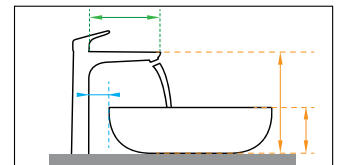

- Kích thước: 565x430x200 mm
- Vật liệu: Sứ
- Hoàn thiện: Trắng
- Không có lỗ gắn vòi
- Có xả tràn
- Đặt riêng siphon và bộ xả

Chậu lắp nổi

Vòi thấp đặt trên chậu

Vòi cao đặt trên bàn

Vòi gắn tường

Chậu lắp âm