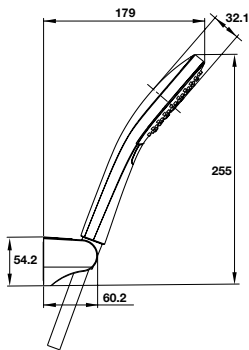

NEW

Bề mặt lớn 120mm, có nút ấn để chuyển đổi chức năng, 3 chế độ phun, thao tác dễ dàng.

Chất liệu nhựa ABS cao cấp và đầu phun gel silicon.

Nút nhấn chuyển đổi chức năng dễ dàng.

Lớp mạ cao cấp, chống ăn mòn.

Toàn thân sen tay & mặt mạ chrome, độ bền cao, dễ dàng vệ sinh.

Giá đỡ mạ chrome, có thể điều chỉnh đa góc.

Dây sen làm từ nhựa PVC màu xám 1,5m, chống xoắn, chống kéo/uốn, trơn và dễ lau chùi.

Bộ sen tay AirSense 120R

485.60.051

1.590.000

Bộ sen tay AirSense 120S

485.60.610

1.590.000

Bộ sen tay AirSense 105R

485.60.612

890.000