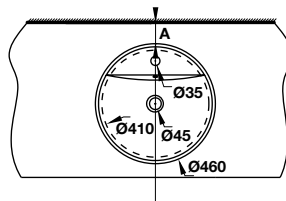

Chậu đặt bàn COMPACT

588.82.011 **3.390.000**

- Kích thước: 460x460x80 mm
- Vật liệu: Sứ
- Hoàn thiện: Trắng
- Có lỗ gắn vòi
- Có xả tràn
- Đặt riêng siphon và bộ xả