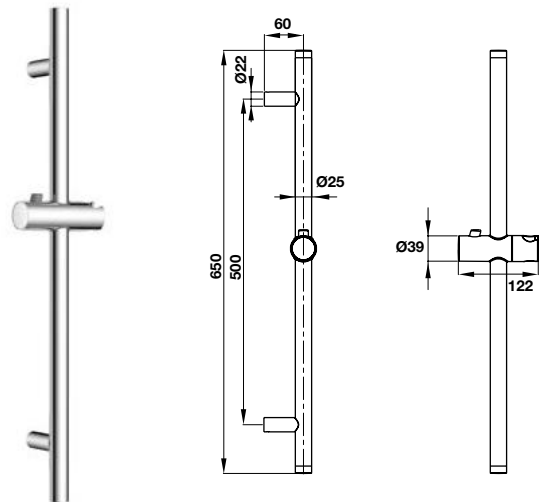

Thanh sen kết hợp Intensity không gồm bộ trộn 227R

495.60.104

5.590.000

Thanh trượt 650S cho sen tay

485.60.613

1.490.000

Thanh trượt 650R cho sen tay

485.60.614

1.490.000

Bộ tiếp nước dạng tròn

485.60.008

390.000

Bộ tiếp nước dạng vuông

485.60.009

440.000

NEW