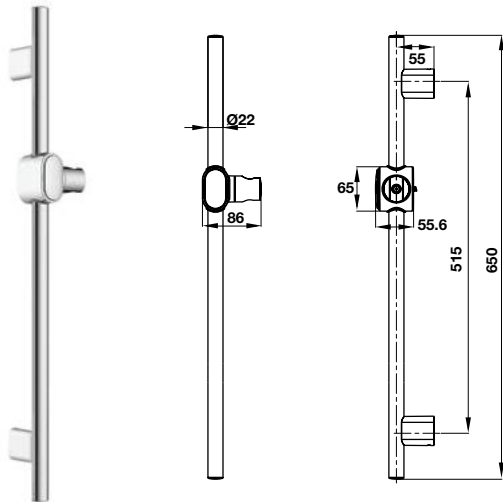

495.60.104

5.590.000

Thanh trượt 650S cho sen tay