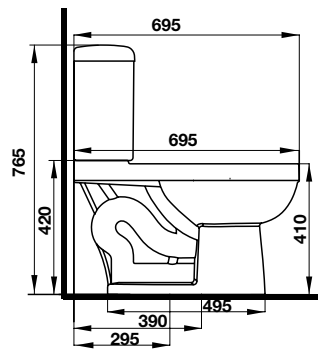

Bồn cầu hai khối COMPACT

588.79.404

6.990.000

- Bồn cầu hai khối màu trắng 695x370x765 mm
- Nút xả kép nằm ở trên
- Hệ thống xả Syphonic jet 4/6 lít
- Tâm xả 305 mm
- Nắp bồn cầu đóng êm, bộ phụ kiện lắp đặt