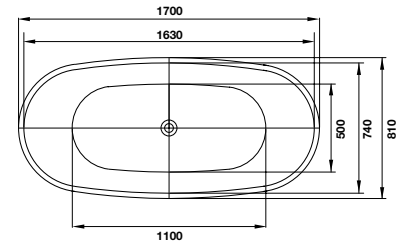

Nút nhấn xả bồn tiểu nam

588.79.980

1.590.000

- Nút nhấn xả bồn tiểu nam, bằng đồng
- Màu sắc: Chrome

Bồn tắm độc lập 1700 CHARM

588.55.660

32.590.000

- Kích thước: 1700x810x680 mm
- Đường xả dưới chân bồn tắm