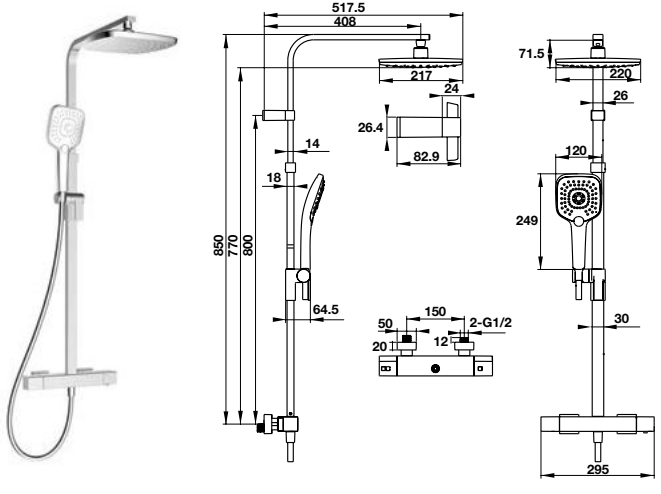

Thanh sen kết hợp có bộ trộn điều nhiệt Intensity 217S

495.60.102

13.590.000