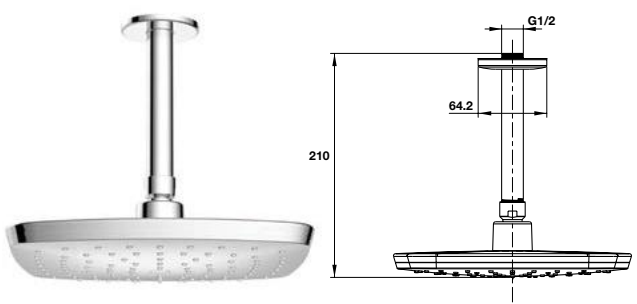

Sen đầu gắn trần Airstense 219S