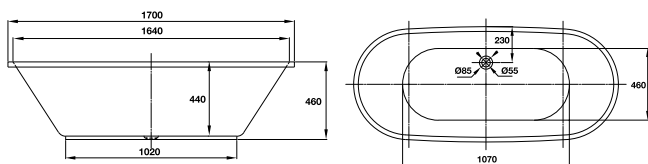

Bồn tắm âm ACTIVE 1700

588.55.680

8.890.000

- Kích thước: 1700x740x460 mm
- Đường xả dưới chân bồn tắm