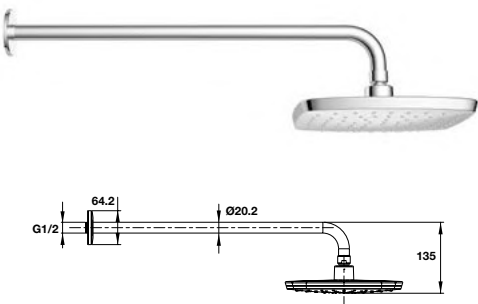

NEW

Tia nước dạng Airstense mang đến trải nghiệm tuyệt vời hơn nữa.

Tay sen gắn trần bằng thép không gỉ 304 và mạ chrome: Bền chắc & Thích hợp với nhiều loại sen đầu.

Đầu phun bằng silicone trong suốt cho vẻ ngoài vệ sinh và thời gian sử dụng lâu dài

Sen đầu bằng nhựa ABS và mạ chrome

Sen đầu gắn trần Airstense 219S

485.60.615

1.790.000

Sen đầu gắn trần Airstense 227R

485.60.617

1.790.000

Sen đầu gắn tường Airstense 219S