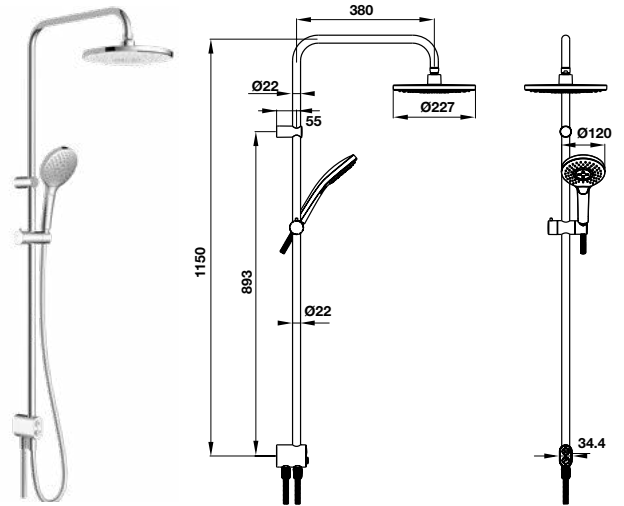

Thanh sen kết hợp Intensity không gồm bộ trộn 227R