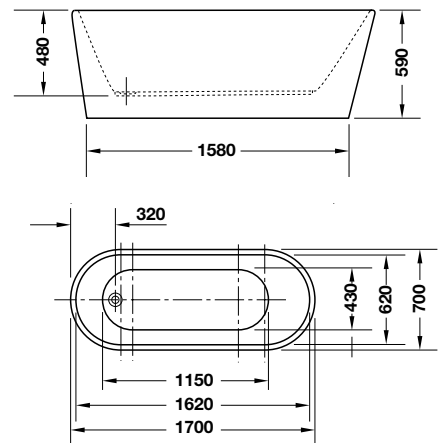

Nút nhấn xả bồn tiểu nam

588.79.980

1.590.000

- Nút nhấn xả bồn tiểu nam, bằng đồng
- Màu sắc: Chrome

Bồn tắm độc lập 1700 CHARM

588.55.660

32.590.000

- Kích thước: 1700x810x680 mm
- Đường xả dưới chân bồn tắm

Bồn tắm độc lập 1750 REGAL

588.55.670

29.090.000

- Kích thước: 1750x770x600 mm
- Đường xả dưới chân bồn tắm

Bồn tắm độc lập 1700 VIGOR

588.55.620

26.990.000

- Kích thước: 1700x700x590 mm
- Đường xả dưới chân bồn tắm

Chậu đặt bàn SEINE

588.82.051 **3.990.000**

- Kích thước: 485x395x145 mm
- Vật liệu: Sứ, thiết kế vành mỏng
- Hoàn thiện: Trắng
- Không có lỗ gắn vòi
- Không có xả tràn
- Đặt riêng siphon và bộ xả

Chậu đặt bàn SEINE

588.82.217 **3.390.000**

- Kích thước: 465x465x165 mm
- Vật liệu: Sứ, thiết kế vành mỏng
- Hoàn thiện: Trắng
- Có lỗ gắn vòi
- Có xả tràn
- Đặt riêng siphon và bộ xả

Chậu đặt bàn REGAL

588.82.211 **3.890.000**