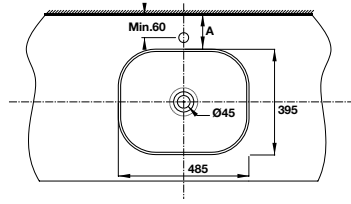

Bồn tắm độc lập 1750 REGAL

588.55.670

29.090.000

- Kích thước: 1750x770x600 mm
- Đường xả dưới chân bồn tắm

Bồn tắm độc lập 1700 VIGOR

588.55.620

26.990.000

- Kích thước: 1700x700x590 mm
- Đường xả dưới chân bồn tắm

Bồn tắm âm ACTIVE 1700

588.55.680

8.890.000

- Kích thước: 1700x740x460 mm
- Đường xả dưới chân bồn tắm

Bồn tắm âm ACTIVE 1700

588.55.681

9.590.000

- Kích thước: 1700x750x465 mm
- Đường xả dưới chân bồn tắm

Chậu đặt bàn SEINE

588.82.051 **3.990.000**

- Kích thước: 485x395x145 mm
- Vật liệu: Sứ, thiết kế vành mỏng
- Hoàn thiện: Trắng
- Không có lỗ gắn vòi
- Không có xả tràn
- Đặt riêng siphon và bộ xả

Chậu đặt bàn SEINE

588.82.217 **3.390.000**

- Kích thước: 465x465x165 mm
- Vật liệu: Sứ, thiết kế vành mỏng
- Hoàn thiện: Trắng
- Có lỗ gắn vòi
- Có xả tràn
- Đặt riêng siphon và bộ xả

Chậu đặt bàn REGAL

588.82.211 **3.890.000**