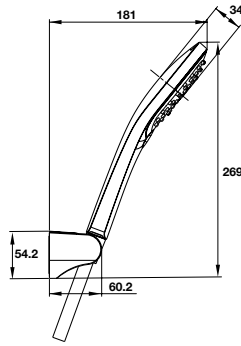

Toàn thân sen tay & mặt mạ chrome, độ bền cao, dễ dàng vệ sinh.

Giá đỡ mạ chrome, có thể điều chỉnh đa góc.

Dây sen làm từ nhựa PVC màu xám 1,5m, chống xoắn, chống kéo/uốn, trơn và dễ lau chùi.

Bộ sen tay AirSense 120R

485.60.051

1.590.000

Bộ sen tay AirSense 120S

485.60.610

1.590.000

Bộ sen tay AirSense 105R

485.60.612

890.000