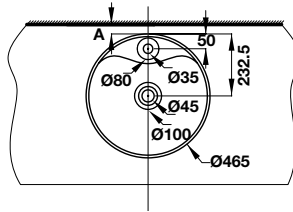

Chậu đặt bàn SEINE

588.82.051 **3.990.000**

- Kích thước: 485x395x145 mm
- Vật liệu: Sứ, thiết kế vành mỏng
- Hoàn thiện: Trắng
- Không có lỗ gắn vòi
- Không có xả tràn
- Đặt riêng siphon và bộ xả

Chậu đặt bàn SEINE