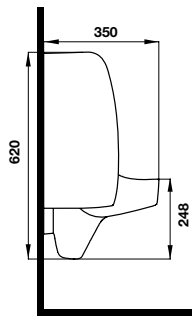

- Bồn tiểu nam treo tường 320x340x715 mm
- Chế độ xả 3 lit
- Cấp nước ở trên
- Gồm bộ xả bằng đồng và phụ kiện lắp đặt

Bồn tiểu nam treo tường SEINE

588.79.421

6.090.000

- Bồn tiểu nam treo tường 350x410x620 mm
- Chế độ xả 3 lit
- Cấp nước ở trên
- Gồm bộ xả bằng đồng và phụ kiện lắp đặt