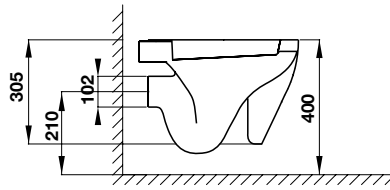

Bồn cầu treo tường SEINE

588.82.412

6.990.000

- Bồn cầu treo tường màu trắng 520x355x305 mm
- Chế độ xả thẳng
- Nắp bồn cầu đồng êm, bộ phụ kiện lắp đặt