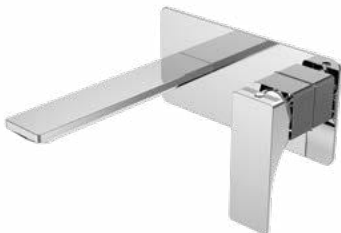

495.61.124

4.390.000

Bộ trộn nối 2 đường nước Regal