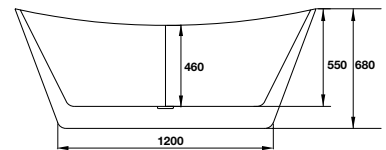

Nút nhấn xả bồn tiểu nam

588.79.980

1.590.000

- Nút nhấn xả bồn tiểu nam, bằng đồng
- Màu sắc: Chrome

Bồn tắm độc lập 1700 CHARM

588.55.660

32.590.000

- Kích thước: 1700x810x680 mm
- Đường xả dưới chân bồn tắm

Chậu đặt bàn SEINE

588.82.051 **3.990.000**

- Kích thước: 485x395x145 mm
- Vật liệu: Sứ, thiết kế vành mỏng
- Hoàn thiện: Trắng
- Không có lỗ gắn vòi
- Không có xả tràn
- Đặt riêng siphon và bộ xả

Chậu đặt bàn SEINE