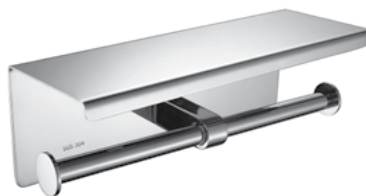

983.56.001

890.000