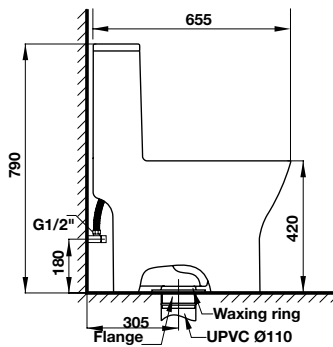

Bồn cầu một khối REGAL