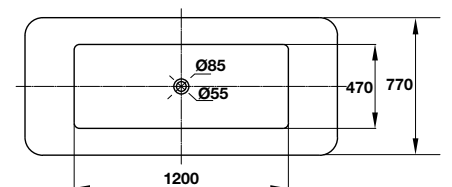

Bồn tắm độc lập 1750 REGAL

588.55.670

29.090.000

- Kích thước: 1750x770x600 mm
- Đường xả dưới chân bồn tắm