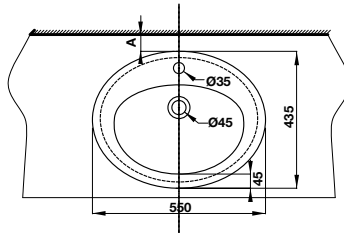

Chậu đặt bàn SEINE

588.82.051 **3.990.000**

- Kích thước: 485x395x145 mm
- Vật liệu: Sứ, thiết kế vành mỏng
- Hoàn thiện: Trắng
- Không có lỗ gắn vòi
- Không có xả tràn
- Đặt riêng siphon và bộ xả

Chậu đặt bàn SEINE

588.82.217 **3.390.000**

- Kích thước: 465x465x165 mm
- Vật liệu: Sứ, thiết kế vành mỏng
- Hoàn thiện: Trắng
- Có lỗ gắn vòi
- Có xả tràn
- Đặt riêng siphon và bộ xả

Chậu đặt bàn REGAL

588.82.211 **3.890.000**

- Kích thước: 565x460x160 mm
- Vật liệu: Sứ
- Hoàn thiện: Trắng
- Có lỗ gắn vòi
- Có xả tràn
- Đặt riêng siphon và bộ xả

Chậu đặt bàn COMPACT

588.82.011 **3.390.000**

- Kích thước: 460x460x80 mm
- Vật liệu: Sứ
- Hoàn thiện: Trắng
- Có lỗ gắn vòi
- Có xả tràn
- Đặt riêng siphon và bộ xả

Chậu đặt bàn COMPACT

588.82.202 **2.590.000**

- Kích thước: 425x425x170 mm
- Vật liệu: Sứ
- Hoàn thiện: Trắng
- Không có lỗ gắn vòi
- Có xả tràn
- Đặt riêng siphon và bộ xả

Chậu vành nổi COMPACT

588.82.205