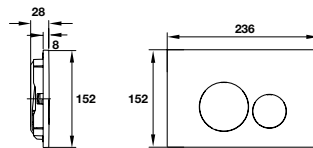

Nút nhấn xả thải Mechanical tròn

- Nút xả thải kép
- Chất liệu bằng nhựa

Màu chrome **588.73.543** **1.100.000**

Màu trắng **588.73.544** **1.100.000**

Màu đen **588.73.545** **1.100.000**