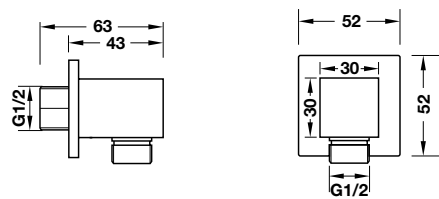

1.490.000

Bộ tiếp nước dạng tròn

485.60.008

390.000

Bộ tiếp nước dạng vuông

485.60.009

440.000

NEW