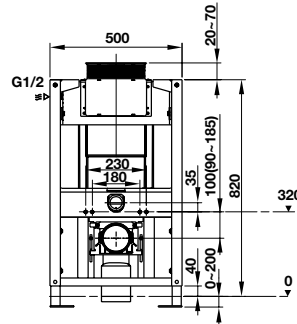

Kết nước âm Mechanical 820 cho bồn cầu treo

588.73.922

10.000.000

- Kết nước âm Mechanical cho bồn cầu treo tường
- Khoảng cách lắp bồn cầu vào khung đỡ 180/230 mm
- Chân có thể điều chỉnh từ 0-200 mm
- Chế độ xả kép mặt trên 6/3 lit hoặc 4,5/3 lit
- Độ dày kết nước: 145 mm
- Sử dụng với nút nhấn xả của Häfele