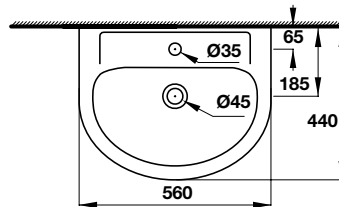

- Kích thước: 565x460x160 mm
- Vật liệu: Sứ
- Hoàn thiện: Trắng
- Có lỗ gắn vòi
- Có xả tràn
- Đặt riêng siphon và bộ xả

Chậu đặt bàn COMPACT

588.82.011 **3.390.000**

- Kích thước: 460x460x80 mm
- Vật liệu: Sứ
- Hoàn thiện: Trắng
- Có lỗ gắn vòi
- Có xả tràn
- Đặt riêng siphon và bộ xả

Chậu đặt bàn COMPACT

588.82.202 **2.590.000**

- Kích thước: 425x425x170 mm
- Vật liệu: Sứ
- Hoàn thiện: Trắng
- Không có lỗ gắn vòi
- Có xả tràn
- Đặt riêng siphon và bộ xả

Chậu vành nổi COMPACT

588.82.205

2.490.000

- Kích thước: 550x435x200 mm
- Vật liệu: Sứ
- Hoàn thiện: Trắng
- Có lỗ gắn vòi
- Có xả tràn
- Đặt riêng siphon và bộ xả

Chậu treo tường có nắp che siphon COMPACT

588.82.206

2.990.000

- Kích thước: 560x440x500 mm
- Vật liệu: Sứ
- Hoàn thiện: Trắng
- Có lỗ gắn vòi
- Có xả tràn
- Có nắp che siphon
- Đặt riêng siphon và bộ xả