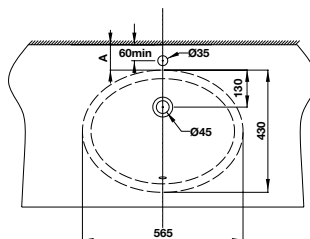

Chậu âm bàn COMPACT

588.82.109

2.590.000

- Kích thước: 600x400x210 mm
- Vật liệu: Sứ
- Hoàn thiện: Trắng
- Không có lỗ gắn vòi
- Có xả tràn
- Đặt riêng siphon và bộ xả

Chậu âm bàn COMPACT

588.82.208

1.990.000

- Kích thước: 565x430x200 mm
- Vật liệu: Sứ
- Hoàn thiện: Trắng
- Không có lỗ gắn vòi
- Có xả tràn
- Đặt riêng siphon và bộ xả

Chậu lắp nổi

Vòi thấp đặt trên chậu

Vòi cao đặt trên bàn

Vòi gắn tường

Chậu lắp âm