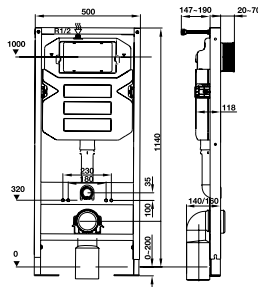

Bồn cầu treo tường SEINE

588.82.412

6.990.000

- Bồn cầu treo tường màu trắng 520x355x305 mm
- Chế độ xả thẳng
- Nắp bồn cầu đồng êm, bộ phụ kiện lắp đặt

Kết nước âm Mechanical 1140 cho bồn cầu treo

588.73.920

8.500.000

- Kết nước âm Mechanical cho bồn cầu treo tường
- Khoảng cách lắp bồn cầu vào khung đỡ 180/230 mm
- Chân đế có thể điều chỉnh từ 0-200 mm
- Chế độ xả kép mặt trước 6/3 lit hoặc 4,5/3 lit
- Độ dày kết nước: 118 mm
- Sử dụng với nút nhấn xả của Häfele