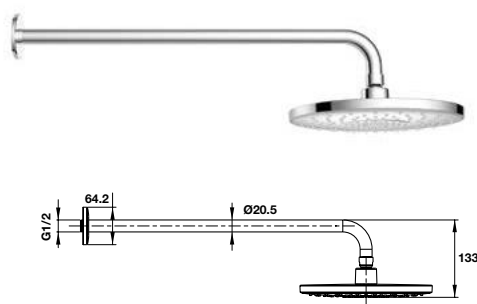

485.60.616

2.190.000

Sen đầu gắn tường Airstense 227R